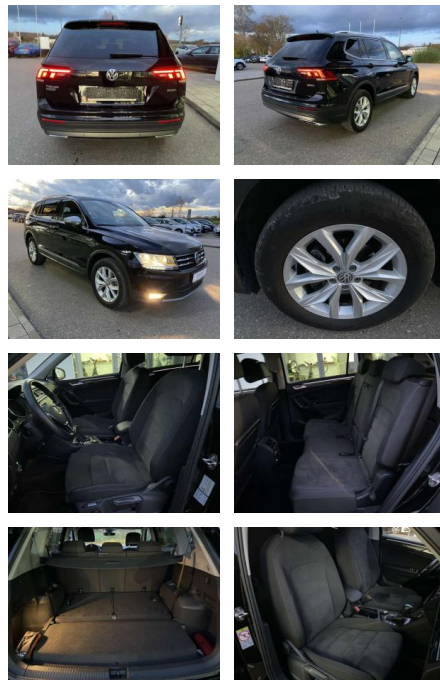

## Volkswagen Tiguan Allspace 2.0 TDI DSG 4-MOTION

SS00-130265 **Angebotsnr.:**

<b>Erstzulassung:</b>	<b>Kilometer:</b>	<b>Farbe:</b>	<b>Leistung:</b>	<b>Kraftstoffart:</b>
01.09.2021	33.782		110 kW / 150 PS	Benzin