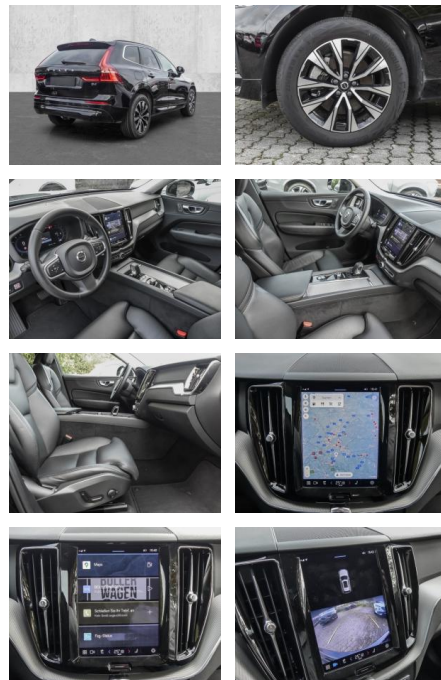

Ihr Ansprechpartner

Herr Friedrich-Wilhelm Nitsch
E-Mail: fritz.nitsch@wako.de
Telefon: 04221 92290

Autohaus WAKO GmbH
Seestr. 1 - 27755 Delmenhorst - Tel.: 04221 / 92290

Volvo XC60 Core 2WD B4 Benzin EU6d StandHZG

MA05-6020-23tAngebotsnr.:

Erstzulassung:	Kilometer:	Farbe:	Leistung:	Kraftstoffart:
01.05.2023	21.441	Schwarz	145 kW / 197 PS	Benzin

PREIS
43.110 €

FINANZIERUNGSBEISPIEL

Laufzeit: 72 Monate   Anzahlung: 25 %
Basis-Finanzierung:*   Mtl. Rate:
Zielraten-Finanzierung:** **374 €**

* Basisfinanzierung: Anzahlung: 10.778 Euro, Laufzeit: 72 Monate, Nettodarlehen: 32.333 Euro, Gesamtbetrag: 50.861 Euro, Zinssätze: 7.71% Sollz. (gebunden), 7.99% eff.
** Zielratenfinanzierung: Anzahlung: 10.778 Euro, Laufzeit: 72 Monate, Nettodarlehen: 32.333 Euro, Zielrate: 23.711 Euro, Gesamtbetrag: 52.066 Euro, Zinssätze: 7.71% Sollz. (gebunden), 7.99% eff.,

Vermittlung für:
Repräsentatives Beispiel gem. § 17 Abs. 4 PAngV. Diese Finanzierungsangebote sind Beispiele. Gerne ermitteln wir für Sie Ihr individuelles Angebot.

Ausstattung

Sicherheit

- PDC Park Distance Control hinten
- Anti-Blockiersystem ABS
- Antischlupfregelung ASC+T
- elektronische Stabilitätskontrolle (ESP / DSP)
- Servolenkung
- Regensensor
- Wegfahrsperre
- Kindersitzbefestigung
- PDC Park Distance Control vorne
- **ABS**
- Airbag
- Beifahrer-Airbag
- Wegfahrsperre
- Seitenairbags
- ESP
- Reifendruckkontrolle
- Traktionskontrolle
- Kopfairbag
- Knieairbag

- Kindersitzbefestigung
- Pannenset
- Notrad
- **Entertainment: Soundsystem**
- Radio
- USB-Anschluss
- MP3
- DAB
- Induktionsladen für Smartphones
- •

Multimedia

- Radio
- el. Sitzverstellung
- MP3 Anschluss

Komfort

- Zentralverriegelung
- Bordcomputer
- **Klimaautomatik**
- Servolenkung

- Zentralverriegelung
- Elektrischer Fensterheber
- Lederausstattung
- Sitzheizung
- Elektrische Aussenspiegel
- Teilbare Rucksitzlehne
- Tempomat
- Standheizung
- Multifunktionslenkrad
- Keyless Go Startfunktion
- Elektrische Sitze
- Innenspiegel autom. abblendbar
- Mittelarmlehne
- Innenraumfilter
- Lenksäule einstellbar
- ParkDistanceControl vorne und hinten
- Elektrische Heckklappe
- Memory Sitze
- Ambientebeleuchtung
- Lordosenstütze
- Sitzheizung hinten

STÄNDIG ÜBER 15.000 FAHRZEUGE IM BESTAND!