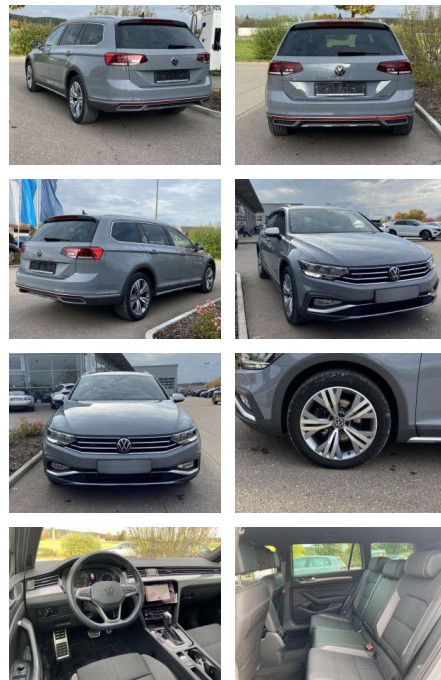

## Volkswagen Passat Alltrack 2.0 TDI DSG 4-MOTION

SS00-009827 **Angebotsnr.:**

<b>Erstzulassung:</b>	<b>Kilometer:</b>	<b>Farbe:</b>	<b>Leistung:</b>	<b>Kraftstoffart:</b>
01.09.2022	30.855		147 kW / 200 PS	Benzin