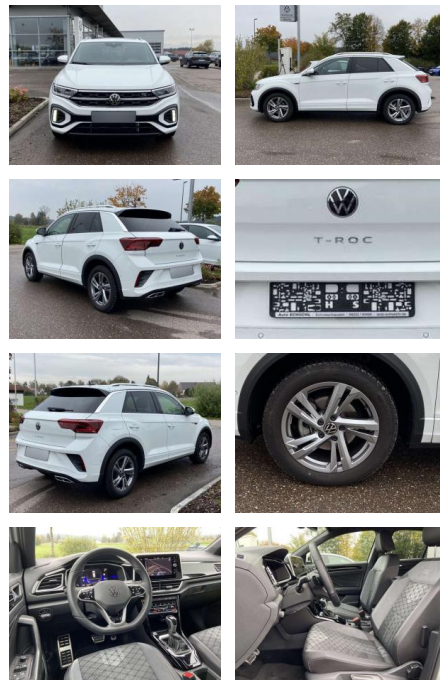

SS00-681171 **Angebotsnr.:**

Erstzulassung:	Kilometer:	Farbe:	Leistung:	Kraftstoffart:
01.01.2024	14.243		110 kW / 150 PS	Benzin

PREIS
36.610 €

FINANZIERUNGSBEISPIEL

Laufzeit: 72 Monate Anzahlung: 25 %
Basis-Finanzierung:* Mtl. Rate:
Zielraten-Finanzierung:** **318 €**