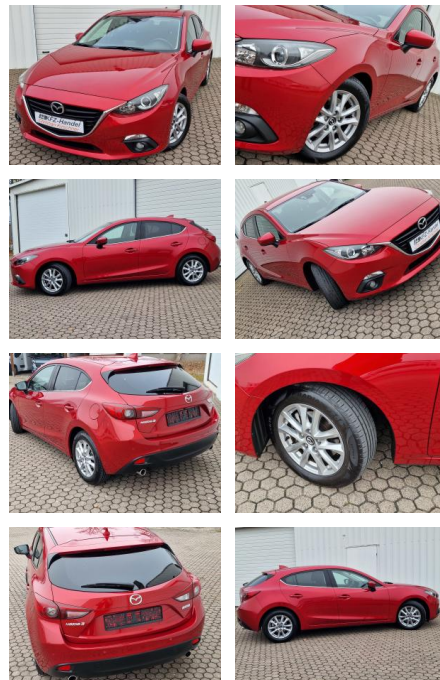

KK00-36-37017Angebotsnr.:

Apple Car*R-Kamera*PDC

Sitzheizung*Tempomat

Erstzulassung:	Kilometer:	Farbe:	Leistung:	Kraftstoffart:
20.09.2016	117.160	Rot	88 kW / 120 PS	Benzin

PREIS
11.800 €

FINANZIERUNGSBEISPIEL
Laufzeit: 72 Monate Anzahlung: 25 %
Basis-Finanzierung:* Mtl. Rate:
Zielraten-Finanzierung:** **102 €**