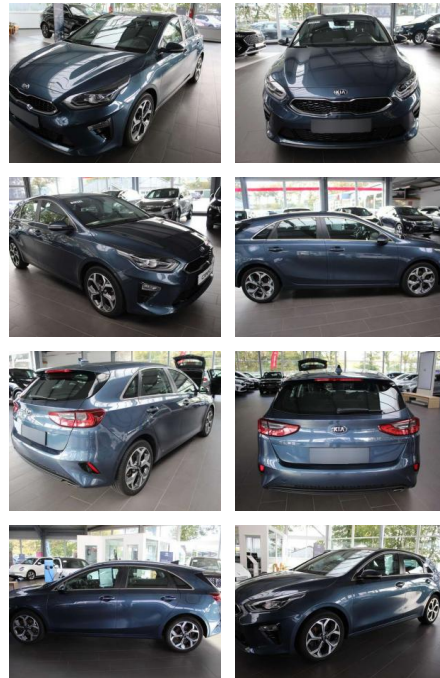

SA14-068500 **Angebotsnr.:**

Erstzulassung:	Kilometer:	Farbe:	Leistung:	Kraftstoffart:	Verbr. komb.	CO2-Emission	CO2-Klasse (WLTP)
01.07.2019	80.760	Blau	100 kW / 136 PS	Benzin	4,3 l/100km	111 g/km	C

PREIS
17.470 €