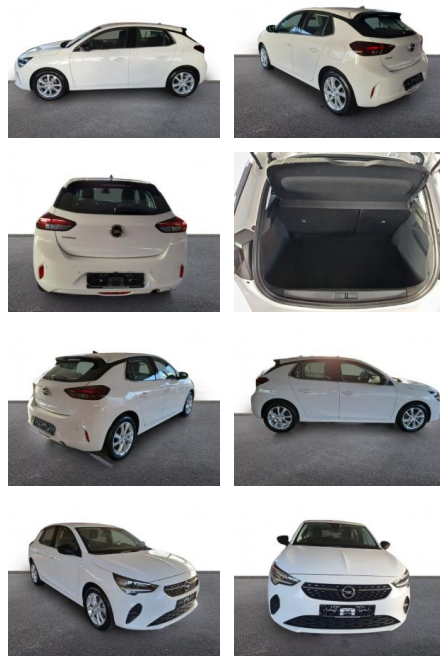

## Opel Corsa F Elegance 1.2 LED DAB PDC

AH32-P404584 **Angebotsnr.:**

Erstzulassung:	Kilometer:	Farbe:	Leistung:	Kraftstoffart:
01.03.2023	19.832	Weiß	55 kW / 75 PS	Benzin

**PREIS**  
**14.900 €**