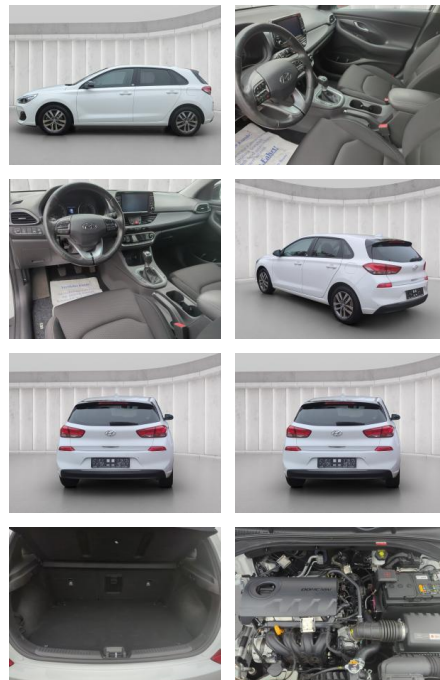

## Hyundai i30 YES! 1.4 i Navi\*Klima\*Alu

AM12-20497 **Angebotsnr.:**

**VERKAUFT**

Erstzulassung:	Kilometer:	Farbe:	Leistung:	Kraftstoffart:
28.11.2019	52.300	Weiß	73 kW / 99 PS	Benzin

**PREIS**  
**15.420 €**

### Interieur

- Multifunktionslenkrad
- Durchladesystem

- el. Fensterheber
- Armlehne vorne
- Sitzheizung
- Brillenablagefach
- Vordersitze höhenverstellbar