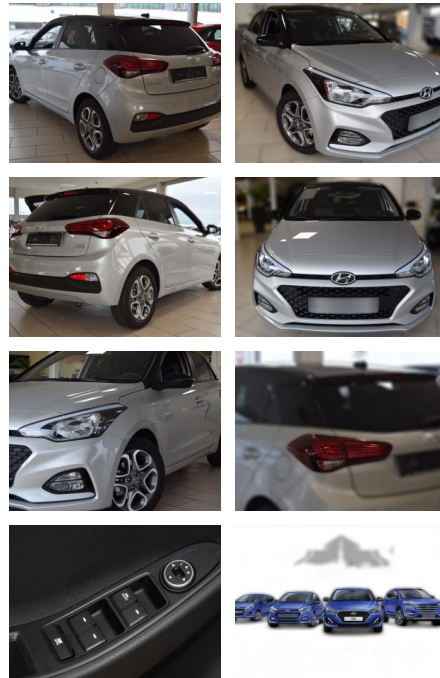

Erstzulassung:	Kilometer:	Farbe:	Leistung:	Kraftstoffart:
01.11.2019	21.686	Diverse	74 kW / 101 PS	Benzin

PREIS
15.370 €

FINANZIERUNGSBEISPIEL
Laufzeit: 72 Monate Anzahlung: 25 %
Basis-Finanzierung:* Mtl. Rate:
Zielraten-Finanzierung:** **133 €**