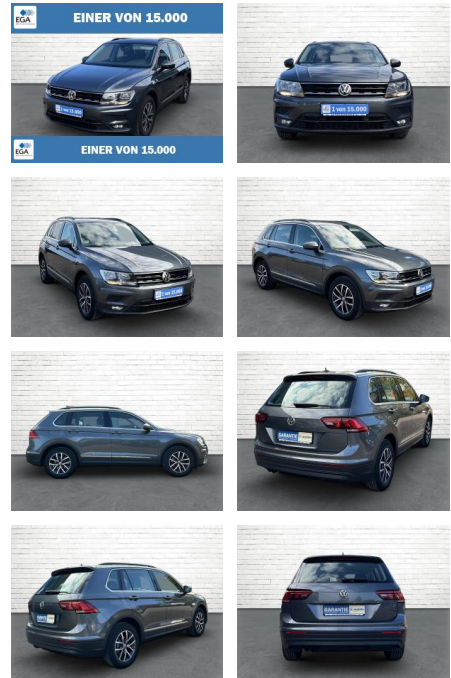

AB73-0008-959 Angebotsnr.:

Erstzulassung:	Kilometer:	Farbe:	Leistung:	Kraftstoffart:
13.09.2019	94.535	Grau	110 kW / 150 PS	Benzin

PREIS
20.060 €

FINANZIERUNGSBEISPIEL
 Laufzeit: 72 Monate Anzahlung: 25 %
 Basis-Finanzierung:* Mtl. Rate:
 Zielraten-Finanzierung:** **174 €**