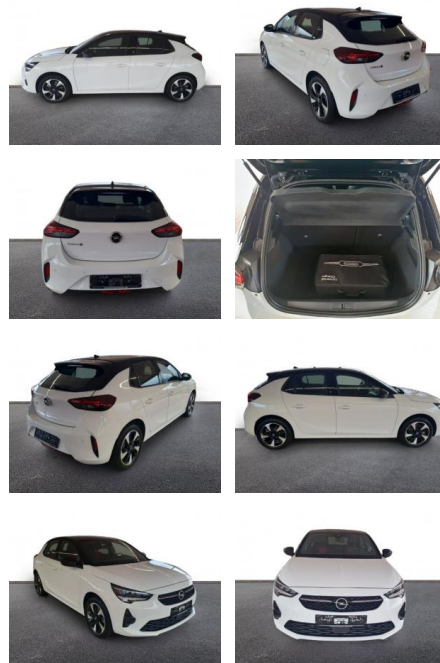

Ihr Ansprechpartner

Herr Friedrich-Wilhelm Nitsch
E-Mail: fritz.nitsch@wako.de
Telefon: 04221 92290

Autohaus WAKO GmbH
Seestrasse 1 - 27755 Delmenhorst - Tel.: 04221 / 92290

Opel Corsa-e GS Line LED Apple CarPlay

AH32-P403840 **Angebotsnr.:**

| Erstzulassung: | Kilometer: | Farbe: | Leistung: | Kraftstoffart: |
|----------------|------------|--------|-----------------|----------------|
| 01.03.2023 | 9.204 | Weiß | 100 kW / 136 PS | Elektro |