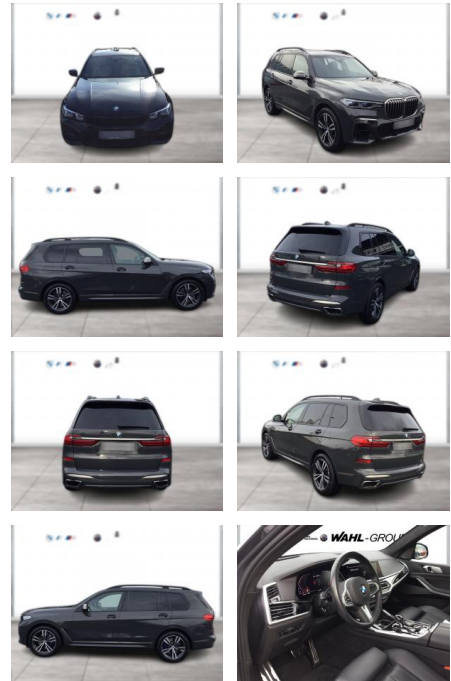

WG05-231984 Angebotsnr.:

Erstzulassung:	Kilometer:	Farbe:	Leistung:	Kraftstoffart:
01.09.2021	48.200	Grau	390 kW / 530 PS	Benzin

PREIS
83.290 €

FINANZIERUNGSBEISPIEL

Laufzeit: 72 Monate Anzahlung: 25 %
Basis-Finanzierung:* Mtl. Rate:
Zielraten-Finanzierung:** **723 €**