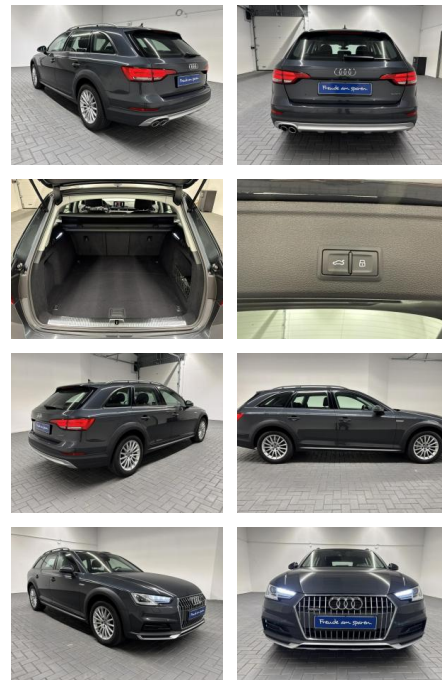

AM35-29268 **Angebotsnr.:**

Erstzulassung:	Kilometer:	Farbe:	Leistung:	Kraftstoffart:
30.07.2018	86.980		140 kW / 190 PS	Diesel

PREIS
34.070 €

FINANZIERUNGSBEISPIEL
Laufzeit: 72 Monate Anzahlung: 25 %
Basis-Finanzierung:* Mtl. Rate:
Zielraten-Finanzierung:** **296 €**