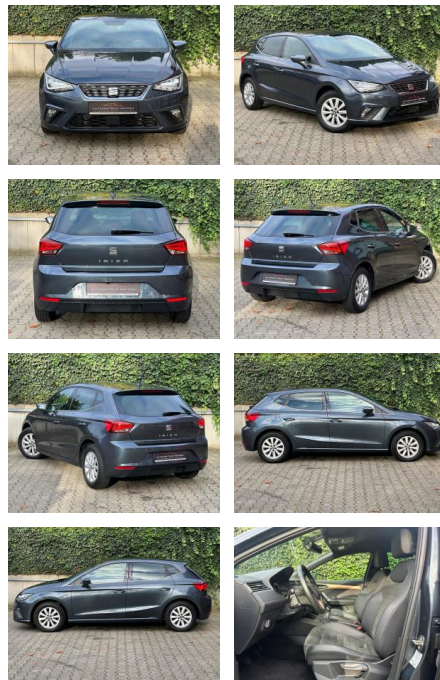

Ihr Ansprechpartner

Herr Friedrich-Wilhelm Nitsch
E-Mail: fritz.nitsch@wako.de
Telefon: 04221 92290

Autohaus WAKO GmbH
Seestrasse 1 - 27755 Delmenhorst - Tel.: 04221 / 92290

Seat Ibiza 1.0 TSI Xcellence *Led*Rückfahrkamera...

AM65-KK2410-~~101519~~...

Erstzulassung:	Kilometer:	Farbe:	Leistung:	Kraftstoffart:
05.11.2019	55.000		70 kW / 95 PS	Benzin

PREIS
16.970 €

FINANZIERUNGSBEISPIEL
 Laufzeit: 72 Monate Anzahlung: 25 %
 Basis-Finanzierung:* Mtl. Rate:
 Zielraten-Finanzierung:** **147 €**