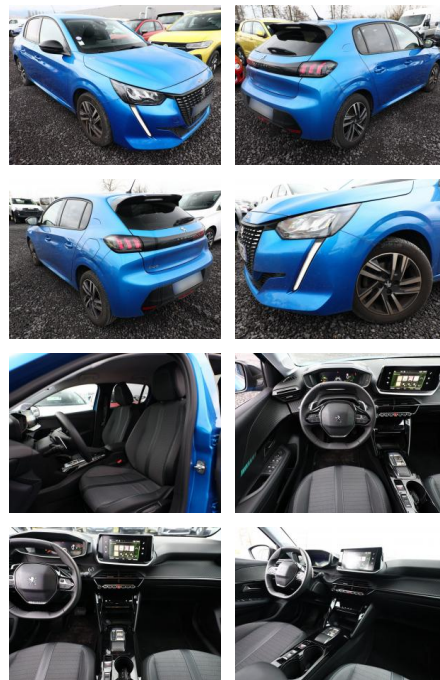

AT27-GW-ABO **Angebotsnr.:**

Erstzulassung:	Kilometer:	Farbe:	Leistung:	Kraftstoffart:
31.08.2022	25.100	Blau	74 kW / 101 PS	Benzin

PREIS
17.910 €

FINANZIERUNGSBEISPIEL

Laufzeit: 72 Monate Anzahlung: 25 %
Basis-Finanzierung:* Mtl. Rate:
Zielraten-Finanzierung:** **155 €**