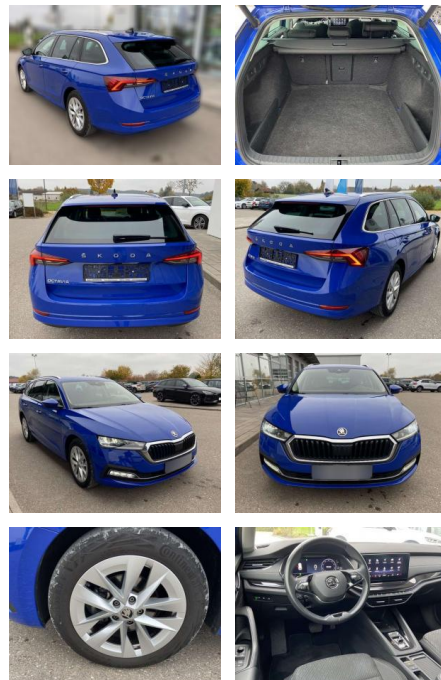

## Skoda Octavia Combi 2.0 TDI DSG Style

SS00-033922CAngebotsnr.:

<b>Erstzulassung:</b>	<b>Kilometer:</b>	<b>Farbe:</b>	<b>Leistung:</b>	<b>Kraftstoffart:</b>
01.03.2021	57.962		110 kW / 150 PS	Benzin

**PREIS**  
**26.830 €**