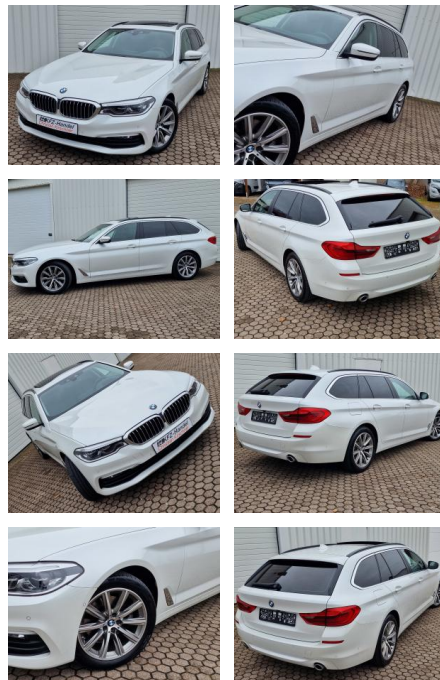

KK00-32-16047Angebotsnr.:

Sitzbelüftung*ACC*DAB

Pano*HUD*Virtual Cock.

Erstzulassung:	Kilometer:	Farbe:	Leistung:	Kraftstoffart:
17.02.2020	115.982	Weiß	140 kW / 190 PS	Diesel

PREIS
29.720 €

FINANZIERUNGSBEISPIEL