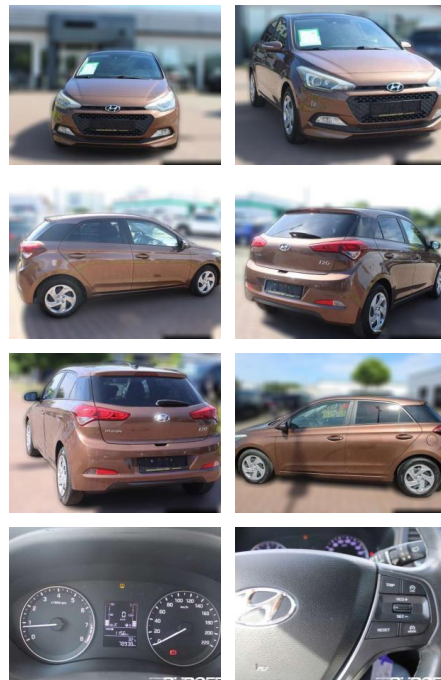

Ihr Ansprechpartner

Herr Friedrich-Wilhelm Nitsch
E-Mail: fritz.nitsch@wako.de
Telefon: 04221 92290

Autohaus WAKO GmbH
Seestrasse 1 - 27755 Delmenhorst - Tel.: 04221 / 92290

Hyundai i20 Intro Edition 1.2 Panorama SHZ

CB01-Z005235Angebotsnr.:

| Erstzulassung: | Kilometer: | Farbe: | Leistung: | Kraftstoffart: |
|----------------|------------|--------|---------------|----------------|
| 01.03.2015 | 78.938 | Braun | 62 kW / 84 PS | Benzin |