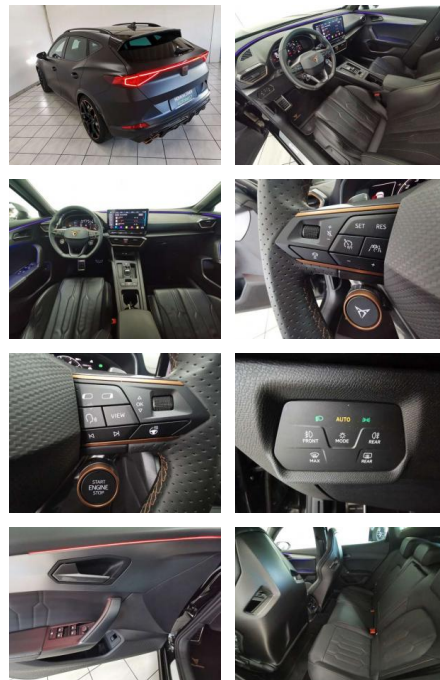

HA14-37092 **Angebotsnr.:**

Erstzulassung:	Kilometer:	Farbe:	Leistung:	Kraftstoffart:	Verbr. komb.	CO2-Emission	CO2-Klasse (WLTP)
01.05.2022	50.752	Mitternachtsschwarz	287 kW / 390 PS	Benzin	9,3 l/100km	212 g/km	G

Multimedia

- Radio

Weiteres

- Ausstattung: Abgedunkelte Scheiben
- Ambiente-Beleuchtung Armlehne
- Beheizbares Lenkrad Elektr. Fensterheber
- Elektr. Heckklappe Elektr. Seitenspiegel
- Elektr. Seitenspiegel anklappbar
- Innenspiegel autom. abblendend
- Lederlenkrad Schlüssellose
- Zentralverriegelung Sitzheizung
- Zentralverriegelung Berganfahrassistent
- Bordcomputer Multifunktionslenkrad
- Schaltwippen Servolenkung Volldigitales
- Kombiinstrument Android Auto Bluetooth
- Apple CarPlay Freisprecheinrichtung
- Induktionsladen für Smartphones
- Musikstreaming integriert
- Navigationssystem Soundsystem
- Sprachsteuerung Touchscreen USB WLAN /