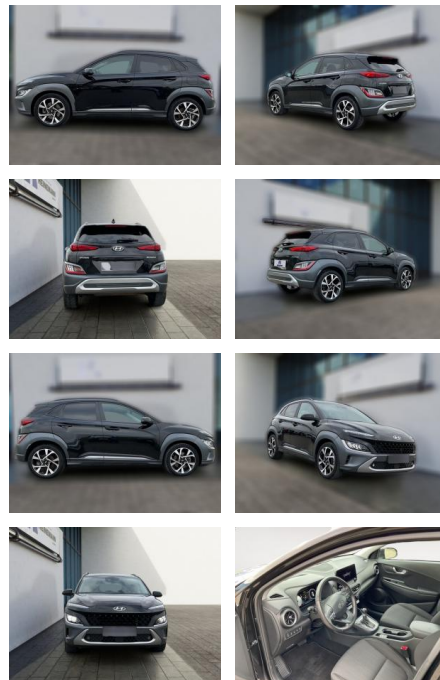

HE03-ZK12453 Angebotsnr.:

Erstzulassung:	Kilometer:	Farbe:	Leistung:	Kraftstoffart:
01.02.2023	57.840	Diverse	146 kW / 199 PS	Benzin

PREIS	FINANZIERUNGSBEISPIEL	
23.610 €	Laufzeit: 72 Monate	Anzahlung: 25 %
	Basis-Finanzierung:**	Mtl. Rate:
	Zielraten-Finanzierung:**	205 €