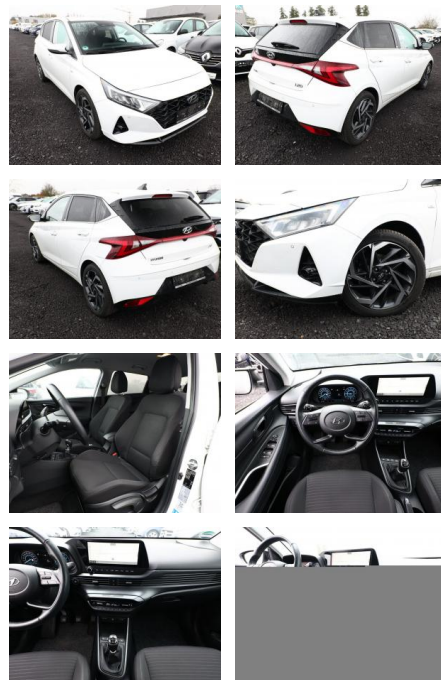

## Hyundai i20 1.0 T-GDI 120 Prime LED Nav PDC SHZ

AT27-GW-ABOAngebotsnr.:

Erstzulassung:	Kilometer:	Farbe:	Leistung:	Kraftstoffart:
04.02.2021	40.000	Diverse	88 kW / 120 PS	Benzin

PREIS	FINANZIERUNGSBEISPIEL	
<b>17.920 €</b>	Laufzeit: 72 Monate	Anzahlung: 25 %
	Basis-Finanzierung:**	Mtl. Rate:
	Zielraten-Finanzierung:**	<b>155 €</b>