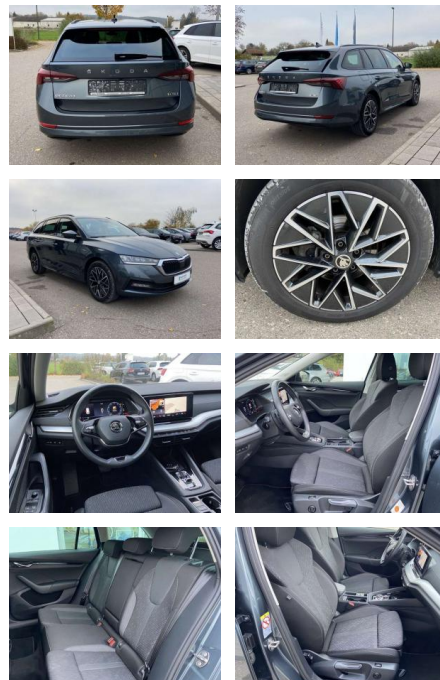

SS00-172904AAngebotsnr.:

Erstzulassung:	Kilometer:	Farbe:	Leistung:	Kraftstoffart:
01.09.2021	30.514	Grau	110 kW / 150 PS	Benzin

PREIS
29.300 €

FINANZIERUNGSBEISPIEL

Laufzeit: 72 Monate Anzahlung: 25 %
Basis-Finanzierung:* Mtl. Rate:
Zielraten-Finanzierung:** **254 €**

Multimedia

- Radio

Interieur

- Sitzheizung vorne und hinten
- Innenspiegel automatisch abblendbar
- Mittelarmlehne vorne
- Kindersicherung elektrisch betätigt
- Rücksitzbanklehne geteilt umlegbar mit Mittelarmlehne
- Netztrennwand
- Komfortsitze vorne Isofix
- Rücksitzbank und Beifahrersitz