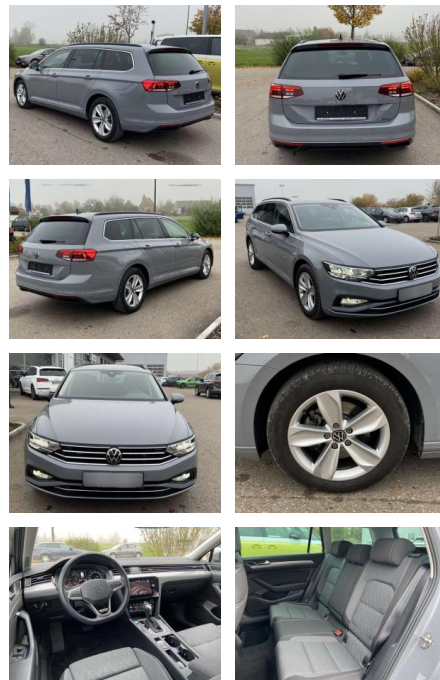

## Volkswagen Passat Variant 2.0 TDI DSF 4-MOTION

SS00-044338 **Angebotsnr.:**

Erstzulassung:	Kilometer:	Farbe:	Leistung:	Kraftstoffart:
01.04.2023	28.490		147 kW / 200 PS	Benzin

**PREIS**  
**36.610 €**