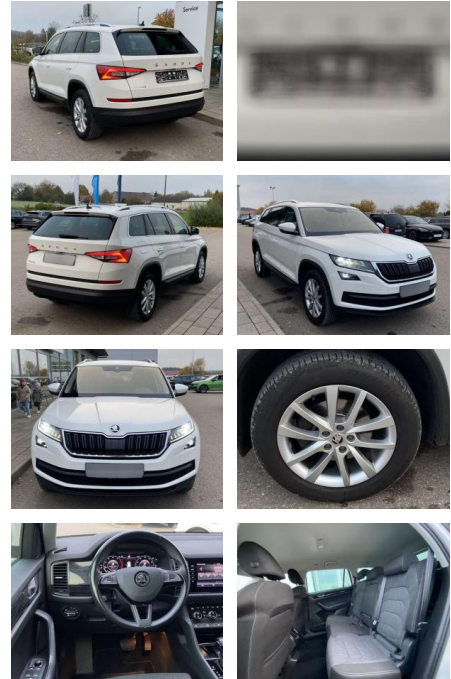

SS00-518649 **Angebotsnr.:**

Erstzulassung:	Kilometer:	Farbe:	Leistung:	Kraftstoffart:
01.06.2020	59.994		110 kW / 150 PS	Benzin

PREIS
30.540 €

FINANZIERUNGSBEISPIEL

Laufzeit: 72 Monate Anzahlung: 25 %
 Basis-Finanzierung:* Mtl. Rate:
 Zielraten-Finanzierung:** **265 €**