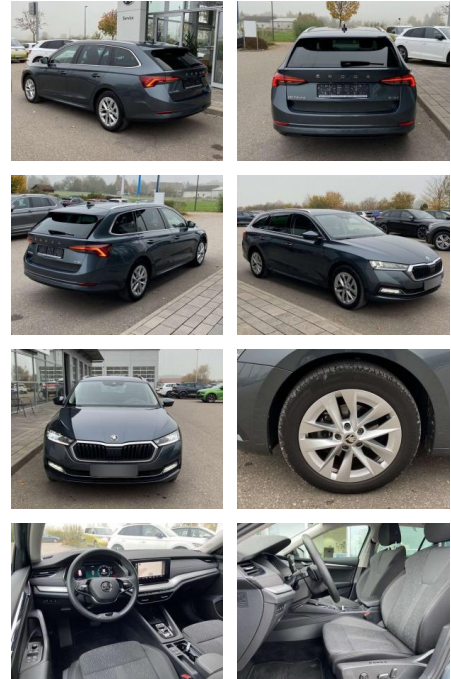

SS00-172574AAngebotsnr.:

Erstzulassung:	Kilometer:	Farbe:	Leistung:	Kraftstoffart:
01.08.2021	29.998		110 kW / 150 PS	Benzin

PREIS
29.710 €

FINANZIERUNGSBEISPIEL

Laufzeit: 72 Monate Anzahlung: 25 %
Basis-Finanzierung:* Mtl. Rate:
Zielraten-Finanzierung:** **258 €**