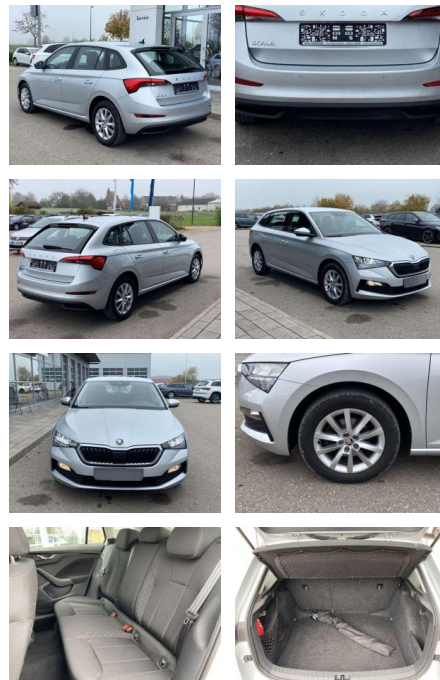

Autohaus WAKO GmbH
Seestrasse 1 - 27755 Delmenhorst - Tel.: 04221 / 92290

Ihr Ansprechpartner

Herr Friedrich-Wilhelm Nitsch
E-Mail: fritz.nitsch@wako.de
Telefon: 04221 92290

Skoda Scala 1.6 TDI Ambition 16"

SS00-126615 **Angebotsnr.:**

Erstzulassung:	Kilometer:	Farbe:	Leistung:	Kraftstoffart:
01.06.2020	53.963		85 kW / 116 PS	Benzin

PREIS
18.690 €

FINANZIERUNGSBEISPIEL
Laufzeit: 72 Monate Anzahlung: 25 %
Basis-Finanzierung:* Mtl. Rate:
Zielraten-Finanzierung:** **162 €**