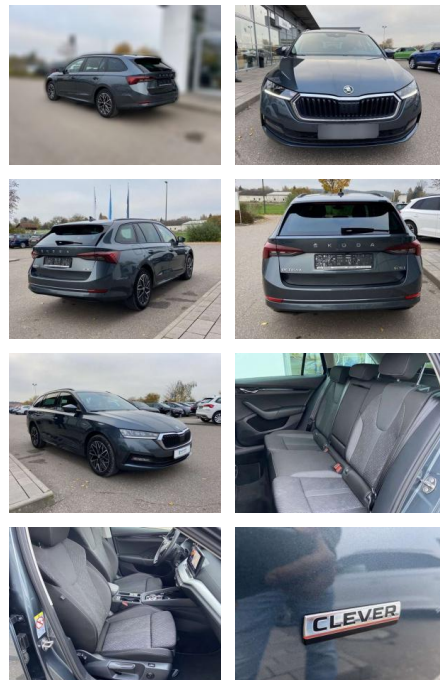

Autohaus WAKO GmbH
Seestr. 1 - 27755 Delmenhorst - Tel.: 04221 / 92290

Ihr Ansprechpartner

Herr Bernard Arndt
E-Mail: bernard.arndt@wako.de
Telefon: 04221 922994

Skoda Octavia Combi 1.5 TSI eTEC DSG CLEVER

SS00-172904 **Angebotsnr.:**

Erstzulassung:	Kilometer:	Farbe:	Leistung:	Kraftstoffart:
01.09.2021	30.514	Grau	110 kW / 150 PS	Benzin

PREIS
27.960 €

FINANZIERUNGSBEISPIEL

Laufzeit: 72 Monate Anzahlung: 25 %
Basis-Finanzierung:* Mtl. Rate:
Zielraten-Finanzierung:** **243 €**