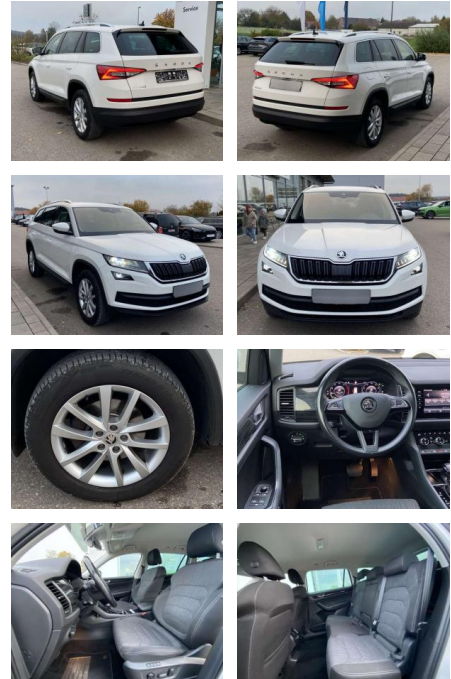

## Skoda Kodiaq 2.0 TDI DSG Style AHK+18"

SS00-518649AAngebotsnr.:

| Erstzulassung: | Kilometer: | Farbe: | Leistung:       | Kraftstoffart: |
|----------------|------------|--------|-----------------|----------------|
| 01.06.2020     | 59.994     |        | 110 kW / 150 PS | Benzin         |