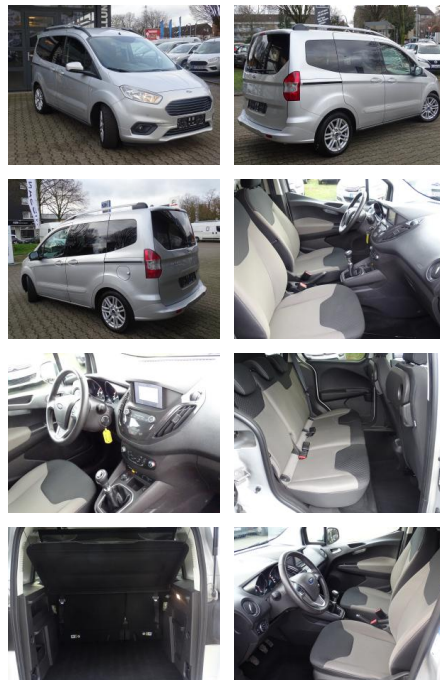

JK02-U70538-2024 Angebotsnr.:

Erstzulassung:	Kilometer:	Farbe:	Leistung:	Kraftstoffart:
28.04.2021	95.495	Silber	74 kW / 101 PS	Diesel

PREIS
15.410 €

FINANZIERUNGSBEISPIEL

Laufzeit: 72 Monate Anzahlung: 25 %
Basis-Finanzierung:* Mtl. Rate:
Zielraten-Finanzierung:** **134 €**