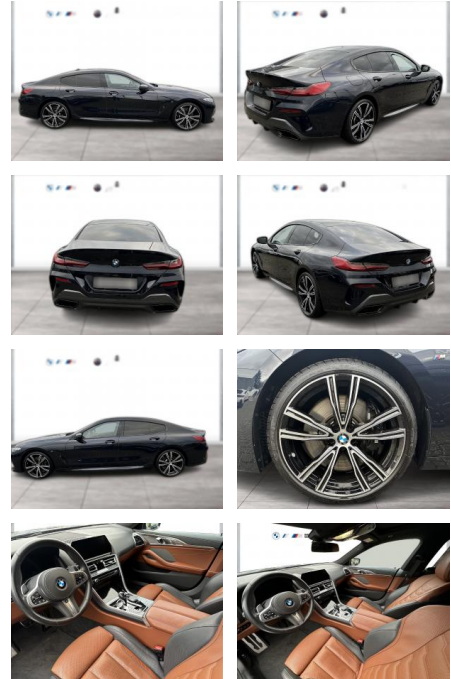

## BMW M850i xDrive GRAN COUPÉ NIGHT VISION

WG04-227293 Angebotsnr.:

Erstzulassung:	Kilometer:	Farbe:	Leistung:	Kraftstoffart:
01.03.2021	60.000	Schwarz	390 kW / 530 PS	Benzin

**PREIS**  
**67.840 €**