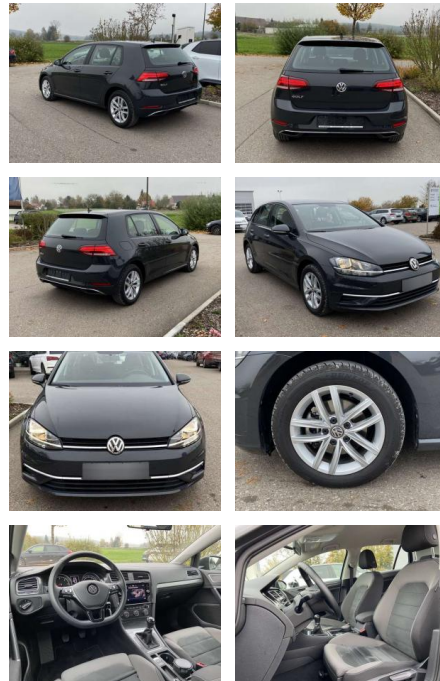

SS00-089497 **Angebotsnr.:**

Erstzulassung:	Kilometer:	Farbe:	Leistung:	Kraftstoffart:
01.07.2019	20.611		85 kW / 116 PS	Benzin

PREIS
19.210 €

FINANZIERUNGSBEISPIEL

Laufzeit: 72 Monate Anzahlung: 25 %
Basis-Finanzierung:* Mtl. Rate:
Zielraten-Finanzierung:** **167 €**

Multimedia

- Radio

Interieur

- Sitzheizung vorne Mittelarmlehne vorne Kindersitzverankerung für Kindersitzsystem ISOFIX Rücksitzbanklehne geteilt umlegbar mit Mittelarmlehne ergoActive Sitz mit 14-Wege-Einstellung auf der Fahrerseite klimatisiertes Handschuhfach Sport-Komfortsitze vorne el. Lendenwirbelstütze Fahrersitz mit Massagefunktion Multifunktions-Lederlenkrad 2 Leseleuchten vorn und 2 hinten Make-Up Spiegel
- beleuchtet Vordersitze höhenverstellbar