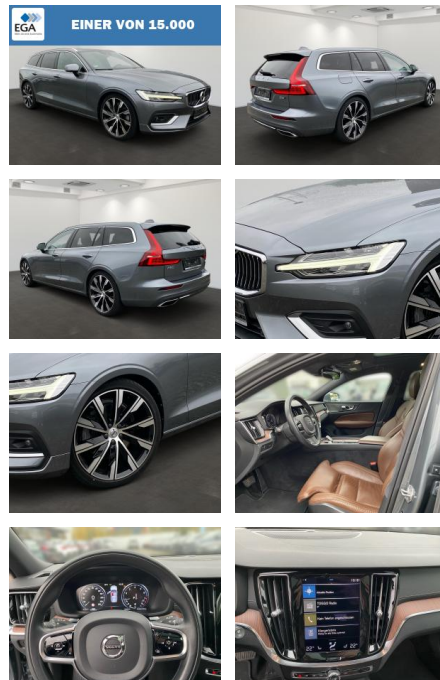

BR01-SH2411-~~Angebot~~

Erstzulassung:	Kilometer:	Farbe:	Leistung:	Kraftstoffart:	Verbr. komb.	CO2-Emission	CO2-Klasse (WLTP)
30.10.2020	45.990	Grau	220 kW / 299 PS	Benzin	8,3 l/100km	186 g/km	G

PREIS	FINANZIERUNGSBEISPIEL	
35.500 €	Laufzeit: 72 Monate	Anzahlung: 25 %
	Basis-Finanzierung:**	Mtl. Rate:
	Zielraten-Finanzierung:**	308 €