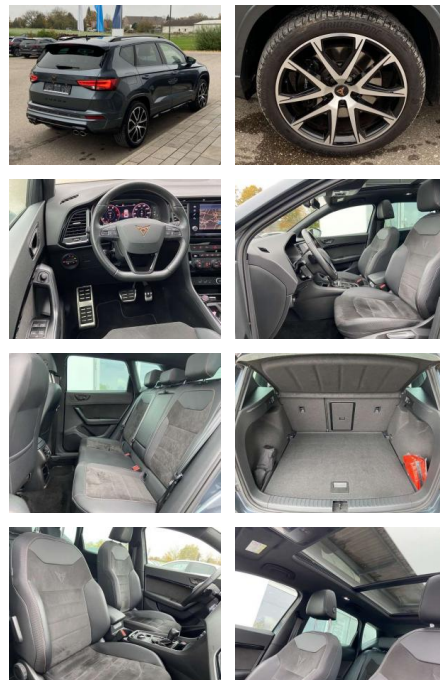

Autohaus WAKO GmbH
Seestrasse 1 - 27755 Delmenhorst - Tel.: 04221 / 92290

Ihr Ansprechpartner

Herr Friedrich-Wilhelm Nitsch
E-Mail: fritz.nitsch@wako.de
Telefon: 04221 92290

Cupra Ateca 2.0 TSI DSG 4-DRIVE 19"+EL.HECK

SS00-567998 **Angebotsnr.:**

Erstzulassung:	Kilometer:	Farbe:	Leistung:	Kraftstoffart:
01.06.2020	37.227		221 kW / 300 PS	Benzin

PREIS
31.460 €

FINANZIERUNGSBEISPIEL

Laufzeit: 72 Monate   Anzahlung: 25 %
Basis-Finanzierung:*   Mtl. Rate:
Zielraten-Finanzierung:** **273 €**

* Basisfinanzierung: Anzahlung: 7.865 Euro, Laufzeit: 72 Monate, Nettodarlehen: 23.595 Euro, Gesamtbetrag: 37.116 Euro, Zinssätze: 7.71% Sollz. (gebunden), 7.99% eff.
** Zielratenfinanzierung: Anzahlung: 7.865 Euro, Laufzeit: 72 Monate, Nettodarlehen: 23.595 Euro, Zielrate: 17.303 Euro, Gesamtbetrag: 37.996 Euro, Zinssätze: 7.71% Sollz. (gebunden), 7.99% eff.,

Vermittlung für:
Repräsentatives Beispiel gem. § 17 Abs. 4 PAngV. Diese Finanzierungsangebote sind Beispiele. Gerne ermitteln wir für Sie Ihr individuelles Angebot.

Ausstattung

Sicherheit

- Anti-Blockiersystem ABS

Multimedia

- Radio

Interieur

- Sitzbezüge in Alcantara Sitzheizung vorne Innenspiegel automatisch abblendbar Lendenwirbelstützen vorne Climatronic Mittelarmlehne vorne Vordersitze höhenverstellbar Kindersitzverankerung für Kindersitzsystem ISOFIX Variables Ladebodenkonzept Rücksitzbanklehne geteilt umlegbar mit Mittelarmlehne 2 Leseleuchten vorn und 2 hinten Komfortsitze vorne Multifunktions-Sportlederlenkrad mit Schaltwippen Ambientebeleuchtung mehrfarbig

Exterieur

- Anhängervorrichtung schwenkbar Panoramashiebedach elektrisch Parklenkassistent mit Einparkhilfe vorne und hinten Area View 360° inkl. Rückfahrkamera beheizbare Scheibenwaschdüsen vorne Dachreling abgedunkelte Scheiben hinten Sensorgesteuerte elektrische Heckklappe (virtuelles Pedal) Leichtmetallräder 19" Licht- und Sicht: LED-Scheinwerfer Rückleuchten in LED-Technik Tagfahrlicht LED-Heckleuchten Fernlichtassistent Licht- und Regensensor Scheinwerferreinigungsanlage Technik: Allradantrieb 4-DRIVE Seitenairbags vorne Front-Assist mit City-Notbremsassistent Keyless-Entry mit Funkfernbedienung Sprachsteuerung Scheckheftgepflegt ESP mit ASR 4 x elektrische Fensterheber el.

- Ausparkassistent
- Spurhalteassistent Lane Assist
- Blind Spot-Sensor
- Emergency Assist Infotainment: Navigationssystem Pro mit Farbdisplay-Touchscreen Virtual cockpit (digitales Kombiinstrument) Full-Link (Apple CarPlay und Android Auto) DAB - digitaler Radioempfang 8 Lautsprecher Farbe: Rodium Grau Metallic -Fr. 08:00-18:00 Uhr
- Samstags bis 16:00 Uhr geöffnet. Gerne beraten wir Sie über günstige Finanzierungsmodelle und nehmen Ihr derzeitiges Fahrzeug in Zahlung. www.auto-schuechl.de/finanzierung Irrtümer
- Änderungen oder Zwischenverkauf vorbehalten. www.auto-schuechl.de

STÄNDIG ÜBER 15.000 FAHRZEUGE IM BESTAND!