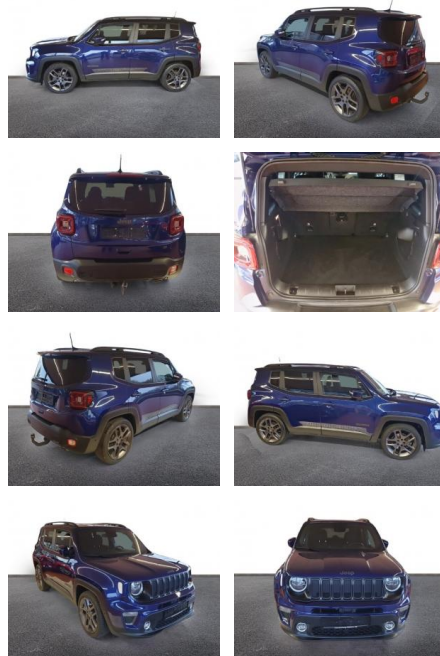

## Jeep Renegade S FWD 1.3 T-GDI Automat Navi

AH32-MPM653 **Angebotsnr.:**

Erstzulassung:	Kilometer:	Farbe:	Leistung:	Kraftstoffart:
01.04.2021	65.000	Blau	110 kW / 150 PS	Benzin

**PREIS**  
**20.560 €**