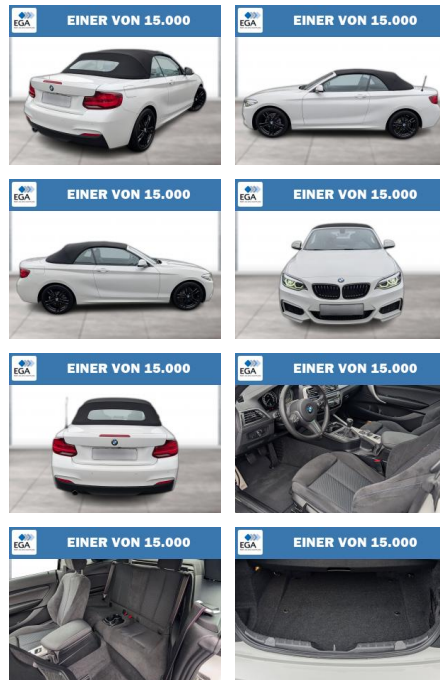

Ihr Ansprechpartner

Herr Maximilian Rose
E-Mail: maximilian.rose@wako.de
Telefon: 04221 922996

Autohaus WAKO GmbH
Seestr. 1 - 27755 Delmenhorst - Tel.: 04221 / 92290

BMW 218i CABRIO M SPORT NAVI BUSINESS RFK

WG06-244001 Angebotsnr.:

Erstzulassung:	Kilometer:	Farbe:	Leistung:	Kraftstoffart:
01.08.2020	29.700	Weiß	100 kW / 136 PS	Benzin

PREIS	FINANZIERUNGSBEISPIEL	
29.320 €	Laufzeit: 72 Monate Anzahlung: 25 % Basis-Finanzierung:* Mtl. Rate: Zielraten-Finanzierung:** 254 €	* Basisfinanzierung: Anzahlung: 7.330 Euro, Laufzeit: 72 Monate, Nettodarlehen: 21.990 Euro, Gesamtbetrag: 34.591 Euro, Zinssätze: 7.71% Sollz. (gebunden), 7.99% eff. ** Zielratenfinanzierung: Anzahlung: 7.330 Euro, Laufzeit: 72 Monate, Nettodarlehen: 21.990 Euro, Zielrate: 16.126 Euro, Gesamtbetrag: 35.411 Euro, Zinssätze: 7.71% Sollz. (gebunden), 7.99% eff., Vermittlung für: Repräsentatives Beispiel gem. § 17 Abs. 4 PAngV. Diese Finanzierungsangebote sind Beispiele. Gerne ermitteln wir für Sie Ihr individuelles Angebot.