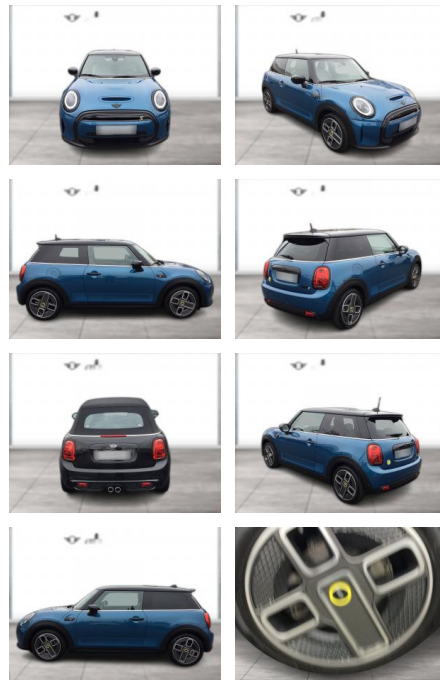

WG05-229243 Angebotsnr.:

Erstzulassung:	Kilometer:	Farbe:	Leistung:	Kraftstoffart:
01.04.2022	12.401	Blau	135 kW / 184 PS	Elektro

PREIS
24.580 €

FINANZIERUNGSBEISPIEL

Laufzeit: 72 Monate Anzahlung: 25 %
Basis-Finanzierung:* Mtl. Rate:
Zielraten-Finanzierung:** **213 €**

Exterieur

- Leichtmetallfelgen
- metallic
- Schiebedach
- Nebelscheinwerfer

Weiteres

- Lichtsensor
- Panoramadach
- elektrische Aussenspiegel
- Start Stop Automatik

- Nichtraucher
- 17" MINI Electric Collection Spoke
- Ablage-Paket
- ABS
- Adaptiver LED-Scheinwerfer
- Aktustischer Fußgängerschutz
- Ambientes Licht
- Armauflage vorn
- Außenspiegel-Paket
- Ausstattungspaket: Connected Navigation Plus
- Beifahrerairbag
- Beifahrersitz-Höhenverstellung
- Bluetooth
- Bordcomputer
- Concierge Services (laufzeitgebundener Dienst)
- DAB Tuner
- Dach und Spiegelkappen schwarz
- Dachhimmel Anthrazit
- Deutsch / Bordliteratur