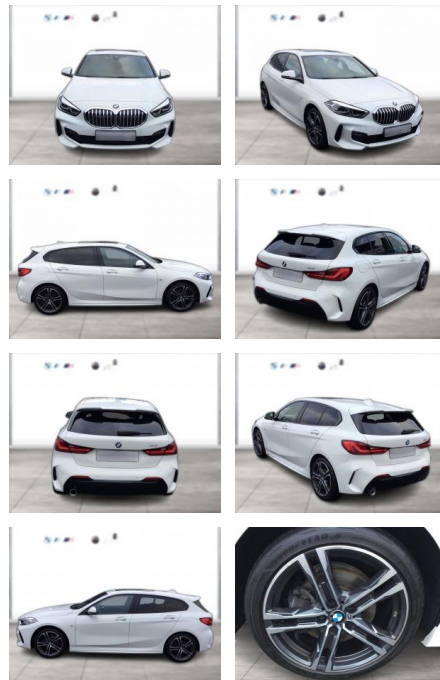

WG05-223438 Angebotsnr.:

Erstzulassung:	Kilometer:	Farbe:	Leistung:	Kraftstoffart:
01.04.2021	48.000	Weiß	100 kW / 136 PS	Benzin

PREIS
26.640 €

FINANZIERUNGSBEISPIEL

Laufzeit: 72 Monate Anzahlung: 25 %
Basis-Finanzierung:* Mtl. Rate:
Zielraten-Finanzierung:** **231 €**