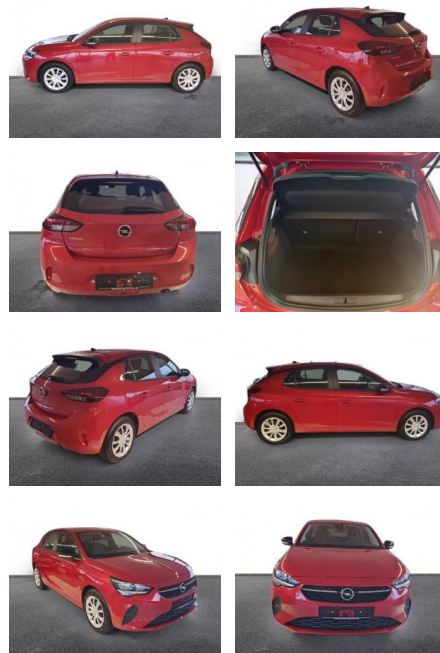

Erstzulassung:	Kilometer:	Farbe:	Leistung:	Kraftstoffart:
01.04.2023	17.076	Rot	55 kW / 75 PS	Benzin

PREIS
14.900 €

FINANZIERUNGSBEISPIEL

Laufzeit: 72 Monate Anzahlung: 25 %
Basis-Finanzierung:* Mtl. Rate:
Zielraten-Finanzierung:** **129 €**