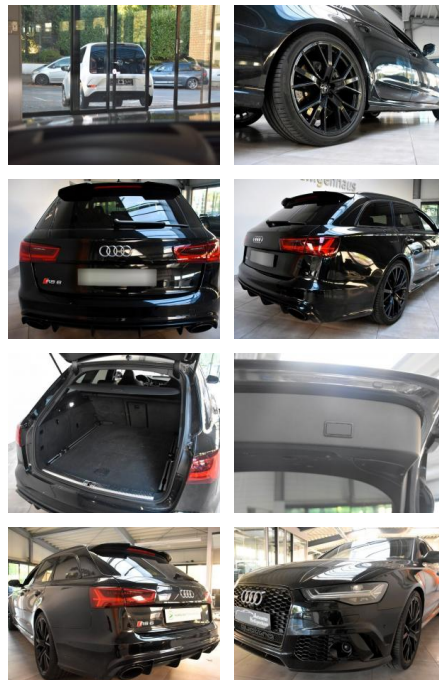

AH78-40757748 Angebotsnr.:

| Erstzulassung: | Kilometer: | Farbe: | Leistung: | Kraftstoffart: |
|----------------|------------|---------|-----------------|----------------|
| 27.09.2016 | 107.110 | Diverse | 445 kW / 605 PS | Benzin |