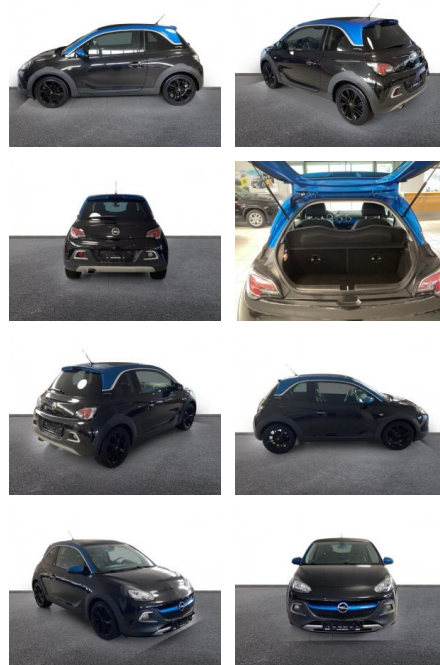

AH32-F603318 **Angebotsnr.:**

Erstzulassung:	Kilometer:	Farbe:	Leistung:	Kraftstoffart:
01.01.2015	45.600	Blau	66 kW / 90 PS	Benzin

PREIS
10.790 €

FINANZIERUNGSBEISPIEL

Laufzeit: 72 Monate Anzahlung: 25 %
Basis-Finanzierung:* Mtl. Rate:
Zielraten-Finanzierung:** Mtl. Rate: **94 €**