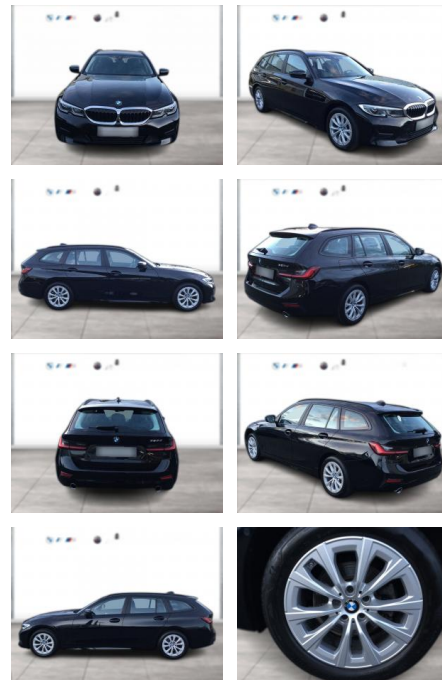

WG05-229946 **Angebotsnr.:**

Erstzulassung:	Kilometer:	Farbe:	Leistung:	Kraftstoffart:
01.11.2021	115.700	Schwarz	140 kW / 190 PS	Diesel

PREIS
29.220 €

FINANZIERUNGSBEISPIEL

Laufzeit: 72 Monate Anzahlung: 25 %
 Basis-Finanzierung:* Mtl. Rate:
 Zielraten-Finanzierung:** **253 €**