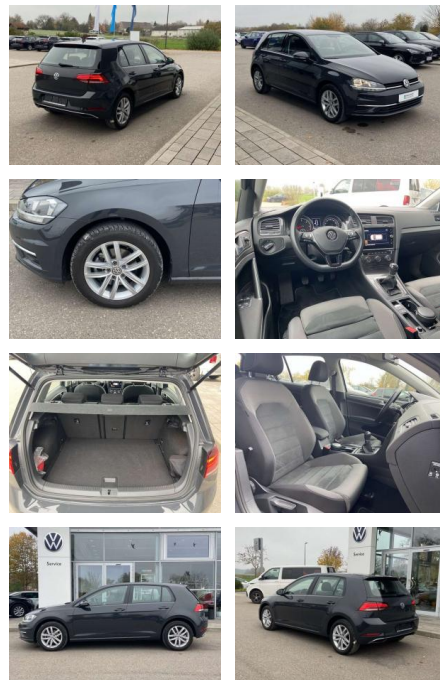

SS00-203579 **Angebotsnr.:**

Erstzulassung:	Kilometer:	Farbe:	Leistung:	Kraftstoffart:
01.07.2019	34.874		85 kW / 116 PS	Benzin

PREIS
18.790 €

FINANZIERUNGSBEISPIEL

Laufzeit: 72 Monate Anzahlung: 25 %
Basis-Finanzierung:* Mtl. Rate:
Zielraten-Finanzierung:** **163 €**

Multimedia

- Radio

Interieur

- Sitzheizung vorne Mittelarmlehne vorne Kindersitzverankerung für Kindersitzsystem ISOFIX Rücksitzbanklehne geteilt umlegbar mit Mittelarmlehne ergoActive Sitz mit 14-Wege-Einstellung auf der Fahrerseite klimatisiertes Handschuhfach Sport-Komfortsitze vorne el. Lendenwirbelstütze Fahrersitz mit Massagefunktion Multifunktions-Lederlenkrad 2 Leseleuchten vorn und 2 hinten Make-Up Spiegel
- beleuchtet Vordersitze höhenverstellbar