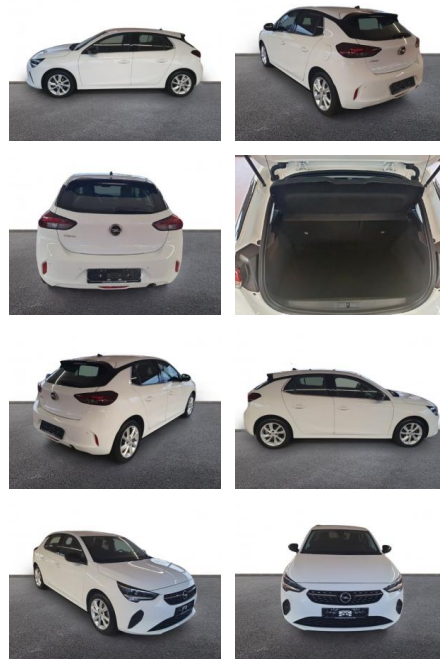

| Erstzulassung: | Kilometer: | Farbe: | Leistung: | Kraftstoffart: |
|----------------|------------|--------|---------------|----------------|
| 01.03.2023 | 22.197 | Weiß | 55 kW / 75 PS | Benzin |

PREIS
14.900 €