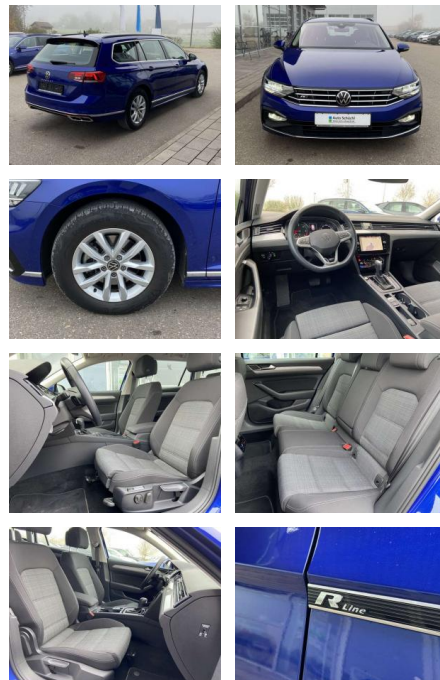

Autohaus WAKO GmbH
Seestr. 1 - 27755 Delmenhorst - Tel.: 04221 / 92290

Ihr Ansprechpartner

Herr Bernard Arndt
E-Mail: bernard.arndt@wako.de
Telefon: 04221 922994

Volkswagen Passat Variant 2.0 TDI DSG Business

SS00-000579 **Angebotsnr.:**

Erstzulassung:	Kilometer:	Farbe:	Leistung:	Kraftstoffart:
01.10.2021	19.657		110 kW / 150 PS	Benzin

PREIS
28.370 €

FINANZIERUNGSBEISPIEL

Laufzeit: 72 Monate   Anzahlung: 25 %
Basis-Finanzierung:*   Mtl. Rate:
Zielraten-Finanzierung:** **246 €**

* Basisfinanzierung: Anzahlung: 7.093 Euro, Laufzeit: 72 Monate, Nettodarlehen: 21.278 Euro, Gesamtbetrag: 33.471 Euro, Zinssätze: 7.71% Sollz. (gebunden), 7.99% eff.
** Zielratenfinanzierung: Anzahlung: 7.093 Euro, Laufzeit: 72 Monate, Nettodarlehen: 21.278 Euro, Zielrate: 15.604 Euro, Gesamtbetrag: 34.264 Euro, Zinssätze: 7.71% Sollz. (gebunden), 7.99% eff.,

Vermittlung für:
Repräsentatives Beispiel gem. § 17 Abs. 4 PAngV. Diese Finanzierungsangebote sind Beispiele. Gerne ermitteln wir für Sie Ihr individuelles Angebot.

Ausstattung

Sicherheit

- Anti-Blockiersystem ABS

Multimedia

- Radio

Interieur

- Multifunktions-Lederlenkrad mit Schaltwippen Sitzheizung vorne Innenspiegel automatisch abblendbar Mittelarmlehne vorne Beifahrersitz umklappbar 2 Leseleuchten vorn Netztrennwand el. Lendenwirbelstütze Fahrersitz mit Massagefunktion Komfortsitze vorne Fußraumbeleuchtung ergoComfort-Sitz auf der Fahrerseite Kindersitzverankerung für Kindersitzsystem I-Size/ISOFIX

- 2x hinten Farbe: Lapiz Blue Metallic -Fr. 08:00-18:00 Uhr
- Samstags bis 16:00 Uhr geöffnet. Gerne beraten wir Sie über günstige Finanzierungsmodelle und nehmen Ihr derzeitiges Fahrzeug in Zahlung. www.auto-schuechl.de/finanzierung Irrtümer
- Änderungen oder Zwischenverkauf vorbehalten. www.auto-schuechl.de

Weiteres

- Diesel
- Pakete: 7-Gang-DSG-Automatikgetriebe Business-Premium-Paket

Exterieur

- Rückfahrkamera beheizbare Frontscheibe

STÄNDIG ÜBER 15.000 FAHRZEUGE IM BESTAND!