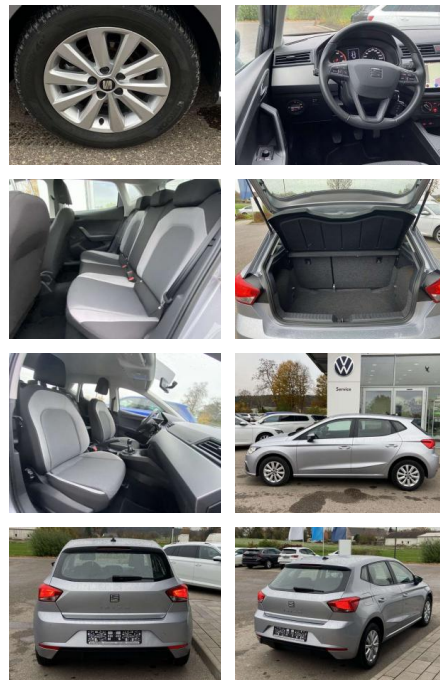

Ihr Ansprechpartner

Herr Maximilian Rose
E-Mail: maximilian.rose@wako.de
Telefon: 04221 922996

Autohaus WAKO GmbH
Seestr. 1 - 27755 Delmenhorst - Tel.: 04221 / 92290

Seat Ibiza 1.0 TSI Style ALU+NAVI+FULL-LINK

SS00-112877 **Angebotsnr.:**

Erstzulassung:	Kilometer:	Farbe:	Leistung:	Kraftstoffart:
01.04.2021	35.415		70 kW / 95 PS	Benzin

PREIS
15.090 €

FINANZIERUNGSBEISPIEL

Laufzeit: 72 Monate   Anzahlung: 25 %
Basis-Finanzierung:*   Mtl. Rate:
Zielraten-Finanzierung:** **131 €**

* Basisfinanzierung: Anzahlung: 3.773 Euro, Laufzeit: 72 Monate, Nettodarlehen: 11.318 Euro, Gesamtbetrag: 17.803 Euro, Zinssätze: 7.71% Sollz. (gebunden), 7.99% eff.
** Zielratenfinanzierung: Anzahlung: 3.773 Euro, Laufzeit: 72 Monate, Nettodarlehen: 11.318 Euro, Zielrate: 8.300 Euro, Gesamtbetrag: 18.225 Euro, Zinssätze: 7.71% Sollz. (gebunden), 7.99% eff.,

Vermittlung für:
Repräsentatives Beispiel gem. § 17 Abs. 4 PAngV. Diese Finanzierungsangebote sind Beispiele. Gerne ermitteln wir für Sie Ihr individuelles Angebot.

Ausstattung

Sicherheit

- Anti-Blockiersystem ABS

Multimedia

- Radio

Interieur

- Fahrersitz höhenverstellbar
  Kindersitzverankerung für
  Kindersitzsystem ISOFIX 2 Leseleuchten
  vorne Rücksitzbanklehne geteilt
  umlegbar Ledermultifunktionslenkrad

Exterieur

- Einparkhilfe hinten Leichtmetallräder
  15" Licht- und Sicht: Lichtsensor mit
  LED-Tagfahrlicht Technik: Seitenairbags
  vorne Sprachsteuerung Scheckheftgepflegt
  ESP mit ASR Fernbedienung (ZV)
  Berganfahrassistent Airbag für Fahrer
  und Beifahrer mit

- Samstags bis 16:00 Uhr geöffnet. Gerne beraten wir Sie über günstige Finanzierungsmodelle und nehmen Ihr derzeitiges Fahrzeug in Zahlung. www.auto-schuechl.de/finanzierung
  Irrtümer
- Änderungen oder Zwischenverkauf vorbehalten. www.auto-schuechl.de

STÄNDIG ÜBER 15.000 FAHRZEUGE IM BESTAND!