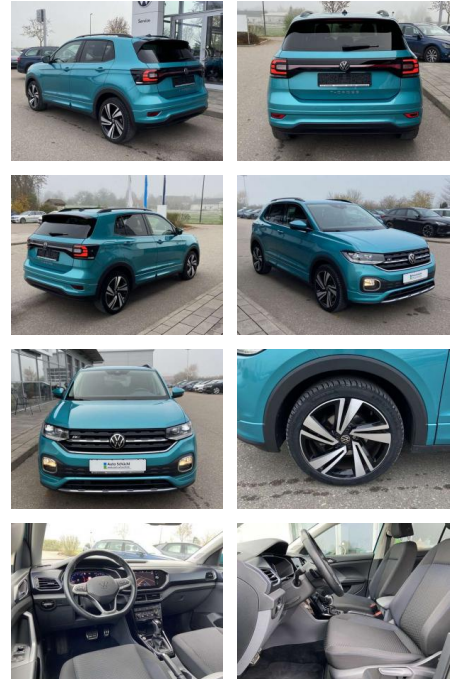

Ihr Ansprechpartner

Herr Friedrich-Wilhelm Nitsch
E-Mail: fritz.nitsch@wako.de
Telefon: 04221 92290

Autohaus WAKO GmbH
Seestr. 1 - 27755 Delmenhorst - Tel.: 04221 / 92290

Volkswagen T-Cross 1.5 TSI DSG R-Line 18"+NAVI+L...

SS00-006945 **Angebotsnr.:**

Erstzulassung:	Kilometer:	Farbe:	Leistung:	Kraftstoffart:
01.10.2020	28.809		110 kW / 150 PS	Benzin

PREIS	FINANZIERUNGSBEISPIEL	
24.970 €	Laufzeit: 72 Monate	Anzahlung: 25 %
	Basis-Finanzierung:**	Mtl. Rate:
	Zielraten-Finanzierung:**	217 €

Ausstattung

Interieur

- Multifunktions-Lederlenkrad mit Schaltwippen Sitzheizung vorne
- Innenspiegel automatisch abblendbar
- Lendenwirbelstützen vorne Climatronic
- Mittelarmlehne vorne Beifahrersitz umklappbar
- Vordersitze höhenverstellbar
- Schublade unter dem rechten Vordersitz
- Isofix Rücksitzbank und Beifahrersitz

- 2x hinten Farbe: Makena-Türkis Metallic
- -Fr. 08:00-18:00 Uhr
- Samstags bis 16:00 Uhr geöffnet. Gerne beraten wir Sie über günstige Finanzierungsmodelle und nehmen Ihr derzeitiges Fahrzeug in Zahlung. www.auto-schuechl.de/finanzierung
- Irrtümer
- Änderungen oder Zwischenverkauf vorbehalten. www.auto-schuechl.de