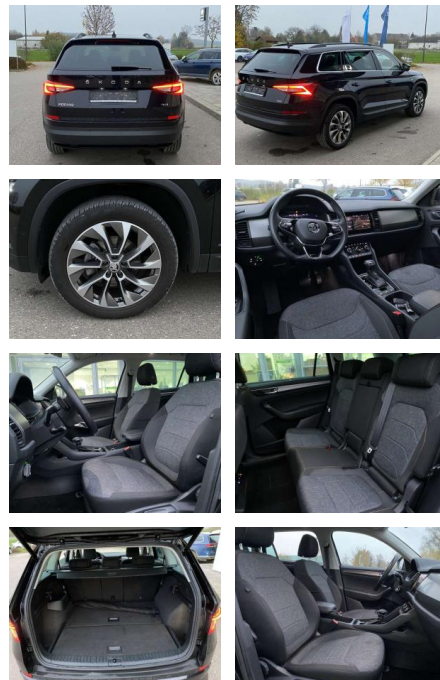

SS00-062850 **Angebotsnr.:**

| | | | | |
|-----------------------|-------------------|---------------|------------------|-----------------------|
| Erstzulassung: | Kilometer: | Farbe: | Leistung: | Kraftstoffart: |
| 01.07.2021 | 31.839 | | 110 kW / 150 PS | Benzin |