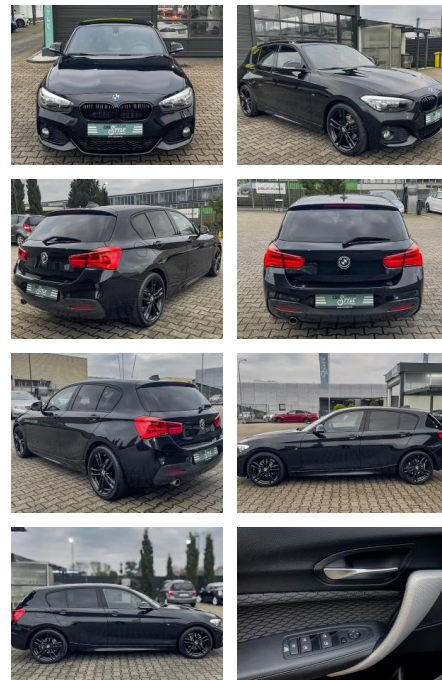

Ihr Ansprechpartner

Herr Maximilian Rose
E-Mail: maximilian.rose@wako.de
Telefon: 04221 922996

Autohaus WAKO GmbH
Seestr. 1 - 27755 Delmenhorst - Tel.: 04221 / 92290

BMW 116i M Sport NAVI SHZ PDC

CS01-FO2411386 Angebotsnr.:

Erstzulassung:	Kilometer:	Farbe:	Leistung:	Kraftstoffart:
28.10.2016	85.820	Black- Magic	80 kW / 109 PS	Benzin

PREIS	FINANZIERUNGSBEISPIEL	
16.440 €	Laufzeit: 72 Monate	Anzahlung: 25 %
	Basis-Finanzierung:**	Mtl. Rate:
	Zielraten-Finanzierung:**	143 €