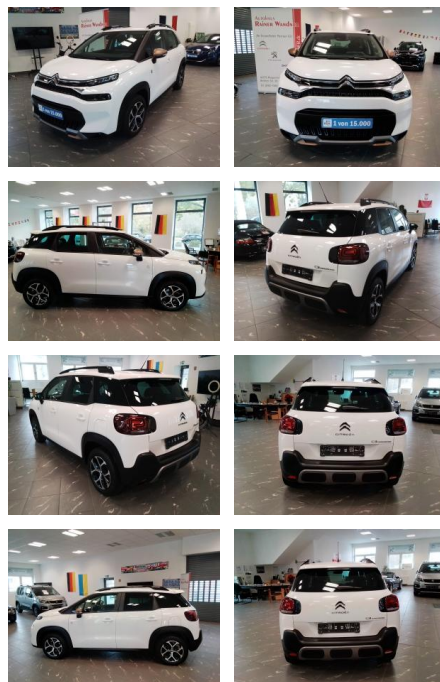

Autohaus WAKO GmbH
Seestr. 1 - 27755 Delmenhorst - Tel.: 04221 / 92290

Ihr Ansprechpartner

Herr Maximilian Rose
E-Mail: maximilian.rose@wako.de
Telefon: 04221 922996

Citroën C3 Aircross PureTech 110 Stop & Start O...

RW01-FG2411-00000001

Erstzulassung: 01.07.2023
Kilometer: 15.118
Farbe:
Leistung: 81 kW / 110 PS
Kraftstoffart: Benzin

PREIS
20.280 €

FINANZIERUNGSBEISPIEL

Laufzeit: 72 Monate
Anzahlung: 25 %
Basis-Finanzierung:* Mtl. Rate:
Zielraten-Finanzierung:** Mtl. Rate: **176 €**