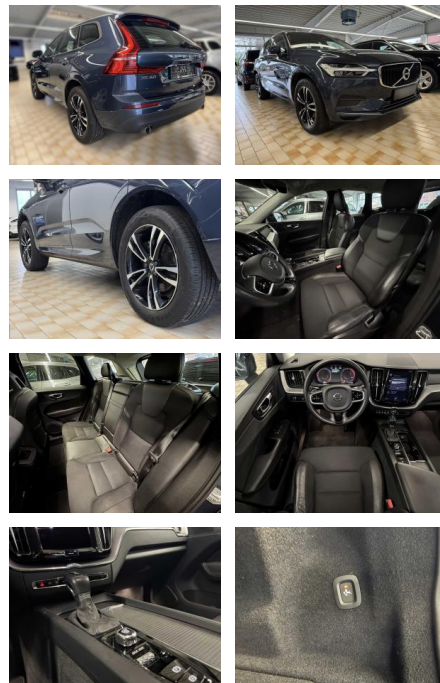

## Volvo XC 60 Momentum AWD

AA19-07950 **Angebotsnr.:**

|                       |                   |               |                  |                       |
|-----------------------|-------------------|---------------|------------------|-----------------------|
| <b>Erstzulassung:</b> | <b>Kilometer:</b> | <b>Farbe:</b> | <b>Leistung:</b> | <b>Kraftstoffart:</b> |
| 26.08.2017            | 73.982            | Diverse       | 173 kW / 235 PS  | Diesel                |